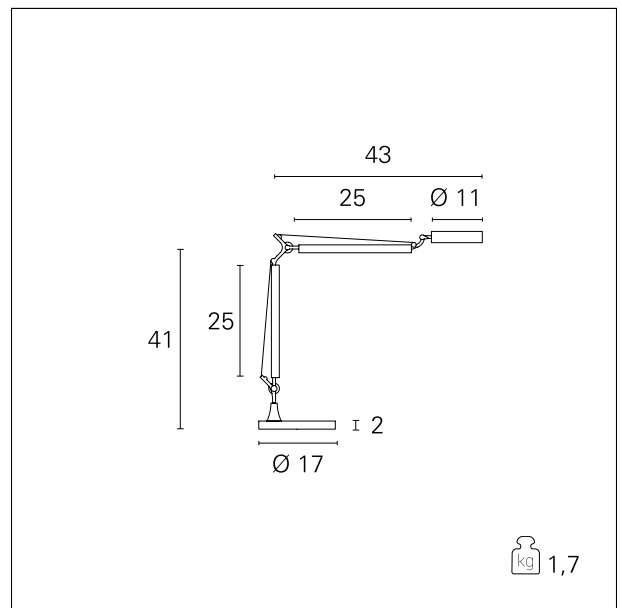

Alter

TAV00004 - 5 W - 410 lm / 4000 K / CRI >80

DESCRIZIONE

Alter è una lampada da tavolo "a pantografo" realizzata in metallo verniciato. Il suo braccio regolabile è bilanciato dalla testa ottica orientabile. Alter illumina la scrivania grazie a un CoB Led alimentato da un driver integrato. Si completa con un cavo di alimentazione in silicone nero di 150 cm. ed un interruttore on/off posizionato sotto la testa del corpo lampada.

switch

On÷Off

CARATTERISTICHE APPARECCHIO

tipo di installazione
materiale
finitura
colore
potenza
lumen output - emissione totale
peso netto

da scrivania
metallo
verniciato
Nero
5 W
410 lm
1,7 kg.

CARATTERISTICHE ELETTRICHE